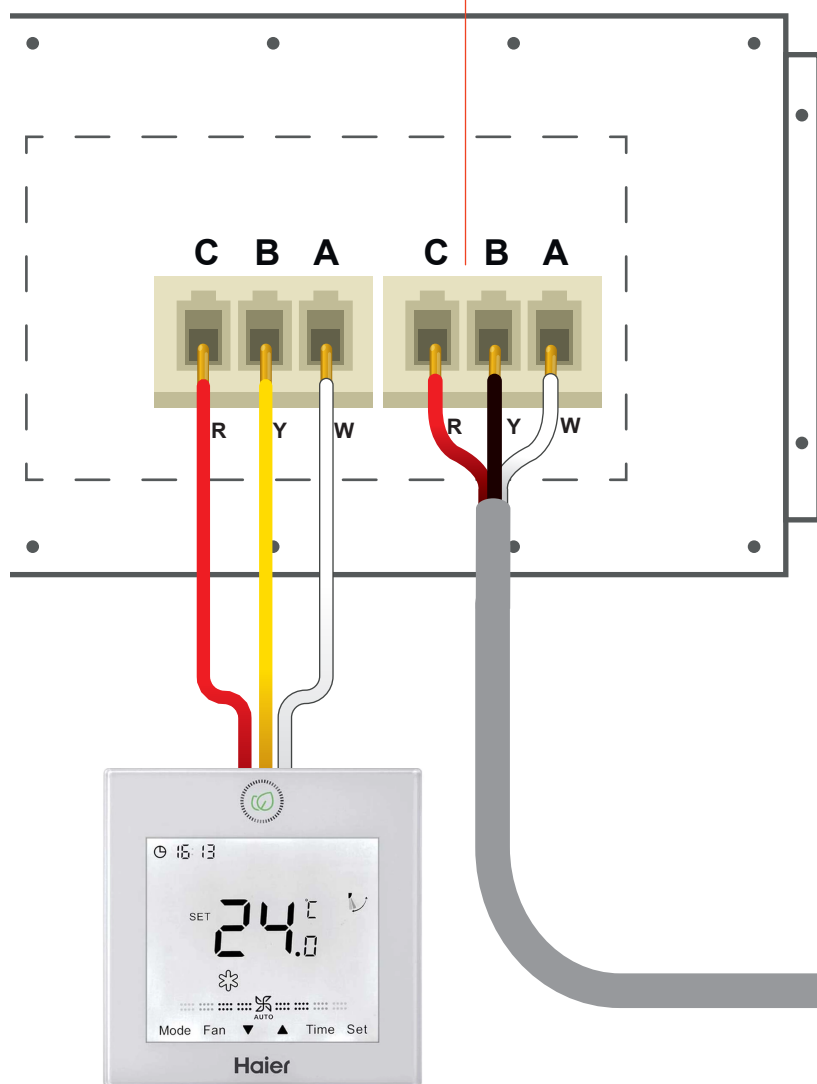

NE JAMAIS RACCORDER  
LE 230V SUR UNE PASSERELLE  
DE COMMUNICATION !

Bornier de l'unité  
Intérieure HAIER®

TELECOMMANDE HAIER

( RÉFÉREZ VOUS AU MANUEL DU FABRICANT POUR TOUTE MODIFICATION PROPRE A LA MACHINE )

SCANNEZ CE CODE POUR AFFICHER  
L'INTÉGRALITÉ DE LA NOTICE  
D'INSTALLATION BAILLZONING