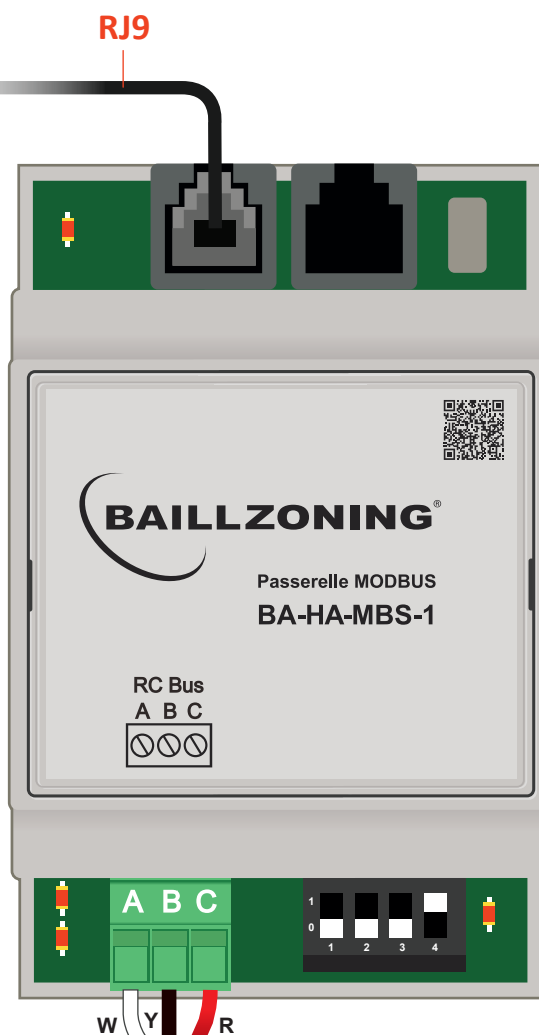

NE JAMAIS RACCORDER  
LE 230V SUR UNE PASSERELLE  
DE COMMUNICATION !

Bornier de l'unité  
Intérieure HAIER®

TELECOMMANDE HAIER

( RÉFÉREZ VOUS AU MANUEL DU FABRICANT POUR TOUTE MODIFICATION PROPRE A LA MACHINE )

SCANNEZ CE CODE POUR AFFICHER  
L'INTÉGRALITÉ DE LA NOTICE  
D'INSTALLATION BAILLZONING